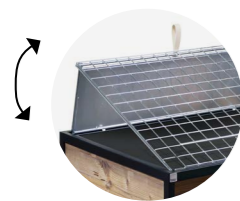

Gitter schrägstellbar

fahrbar und
maximal flexibel

copenhagen 6 Präsentationsmodul

B x T x H = 870 x 880 x 790/920 mm
Bestell-Nr.: 103542

copenhagen 7 Mittelraumpräsentation

B x T x H = 870 x 1.760 x 1.700/2.100 mm
Bestell-Nr.: 103543