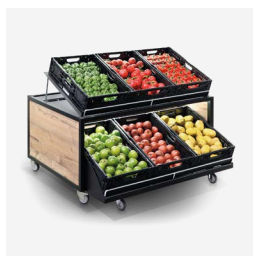

Kahler®

www.kahler.de

Deutschland

Kahler GmbH
Werkring 6
89290 Buch
Tel +49 (0)7343 9227-0
Fax +49 (0)7343 9227-79
info@kahler.de
www.kahler.de

Schweiz

HERS GmbH
Industriestrasse 17
4415 Lausen
Tel +41 (0)61 90699-99
info@hers.ch
www.hers.ch