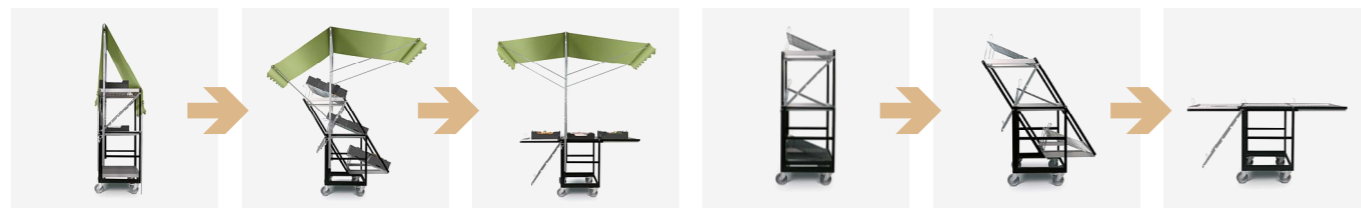

Etagengitter
schrägstellbar

Markisenstoff in
5 Farben lieferbar

Markisenstoffe

weitere Farben
auf Anfrage

Drei Funktionen - ein Gerät...

Etagengitter
schrägstellbar

Markisenstoff in
5 Farben lieferbar

vario...

...kann einfach
alles

vario

mit
Bewässerungswannen
auch für Kräuter und
Pflanzen geeignet

Bewässerungsmatte
für Kräuter und
Pflanzen

Drei Funktionen - ein Gerät...

Kompakte Lösungen für Innen und Außen

Sie suchen eine kompakte Lösung für die perfekte Präsentation Ihrer lokalen Produkte? Lassen Sie sich von uns beraten.