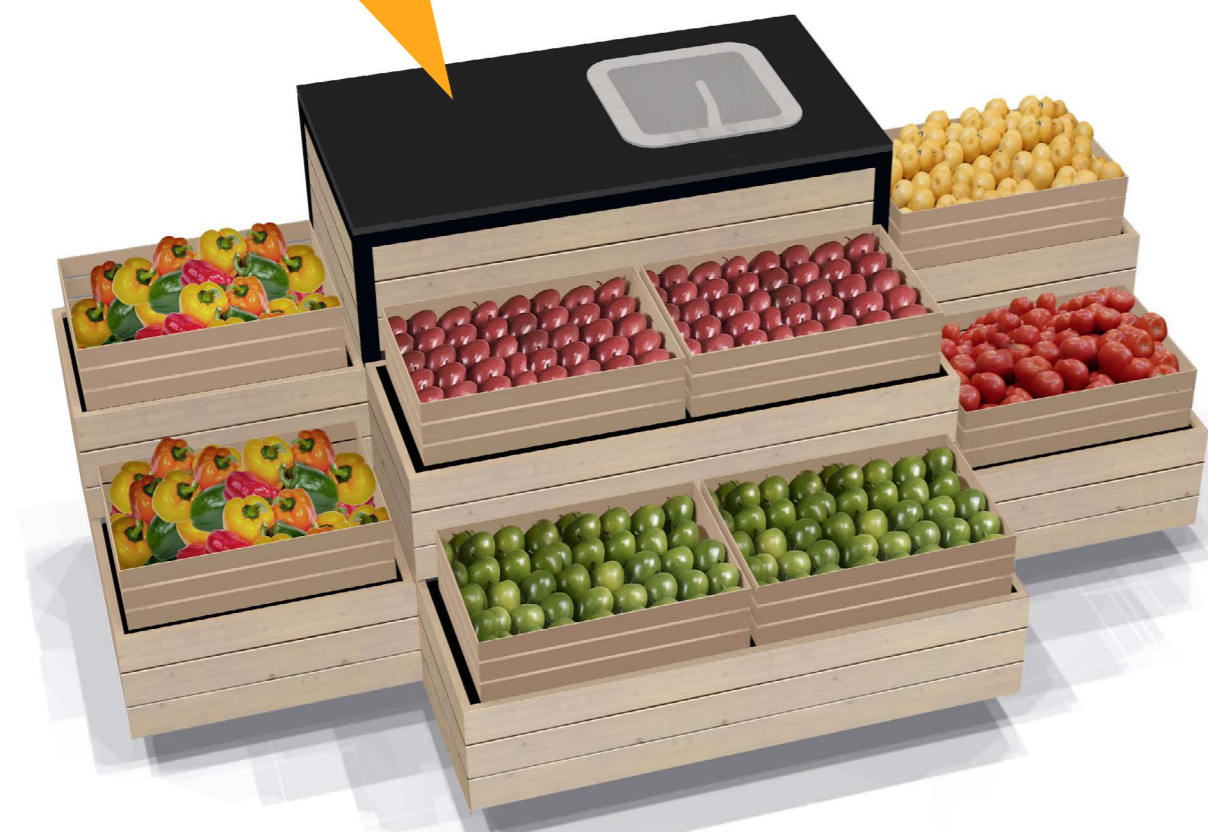

Kompakte Lösungen für Innen und Außen

Sie suchen eine kompakte Lösung für die perfekte Präsentation Ihrer lokalen Produkte? Lassen Sie sich von uns beraten.

regionale Produkte attraktiv präsentiert