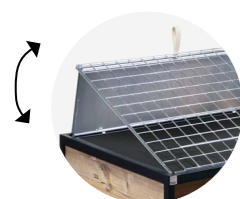

Edelstahl
Waschbecken

Gitter schrägstellbar

mehr Kontakt zu Ihren Kunden

Servicetheke

unabhängige
Wasserversorgung

copenhagen 8 Bedientheke

B x T x H = 1.360 x 1.130 x 1.000/2.100 mm
Bestell-Nr.: 103544

copenhagen 6 Präsentationsmodul