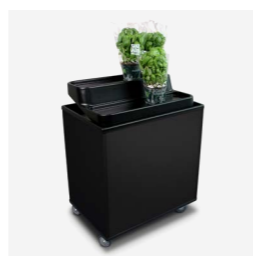

eco 2 Display

B x T x H = 635 x 435 x 700 mm
Bestell-Nr.: 101896

handlich, wendig und wasserdicht

Für Obst- und Gemüseboxen sowie Weidenkörbe 600 x 400 mm

Für Bananenwellen

Für Kräuterschrägen

Blister-Doppelhaken verstellbar