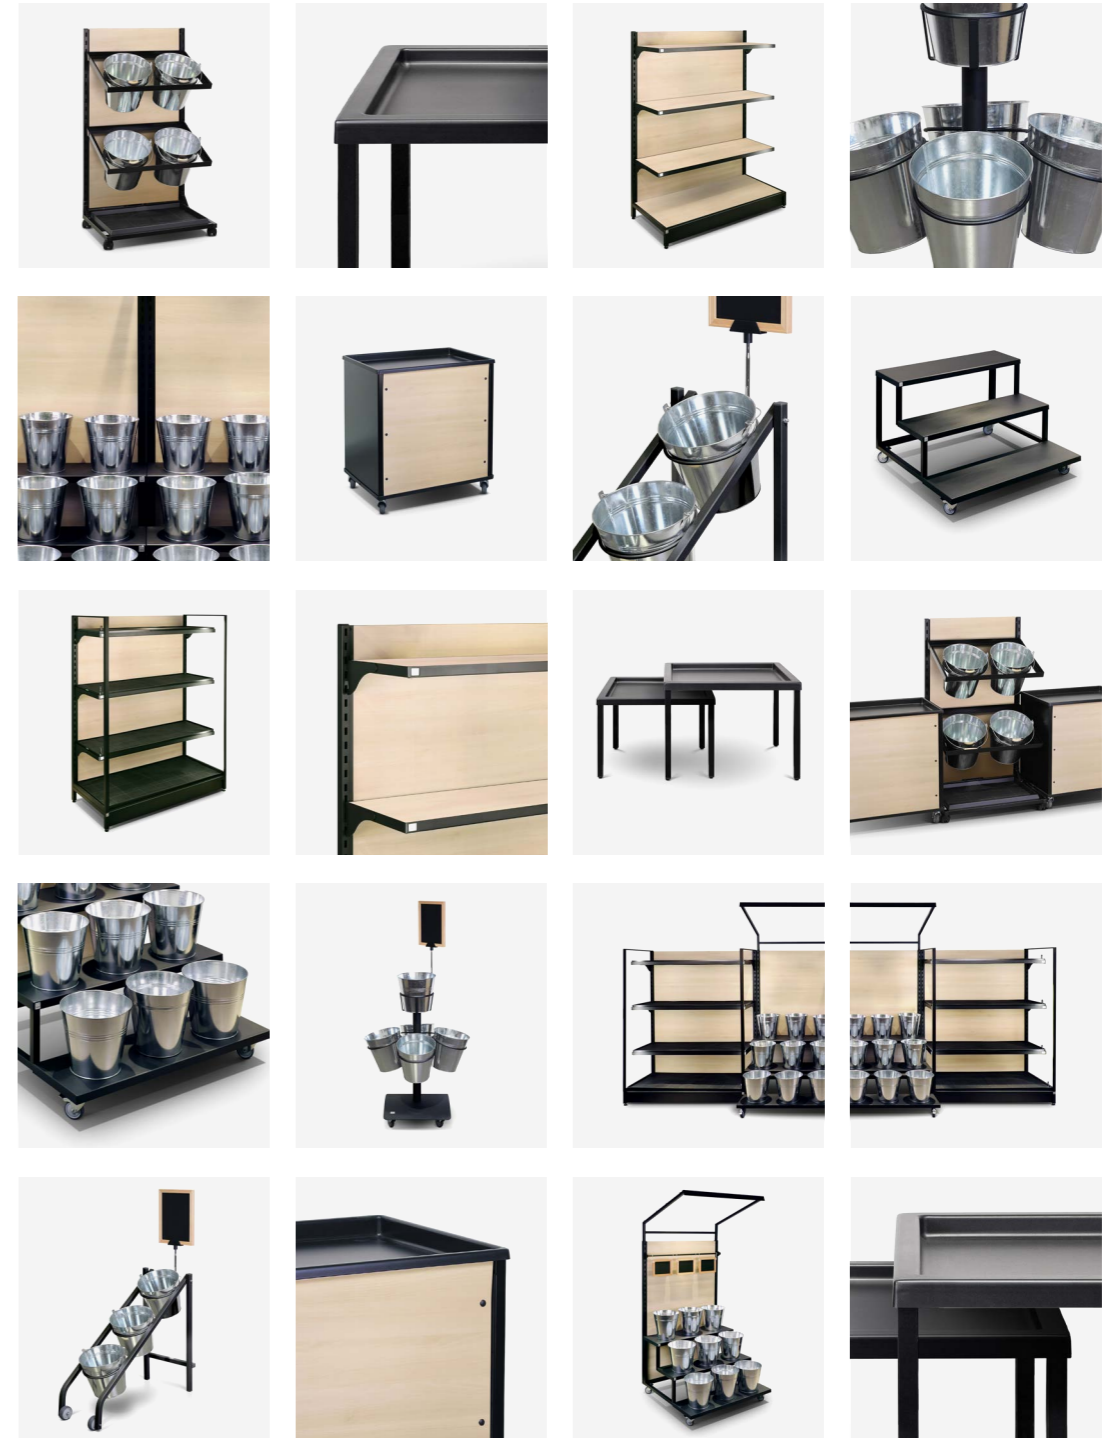

Ladenbausystem eco

einfach
eco

Fordern Sie unseren
eco Prospekt an!