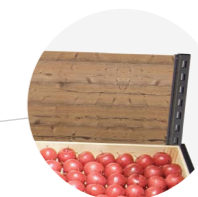

Serienmäßig mit Bewässerungswannen 620 x 420 mm

eco 12 Kräuterständer

B x T x H = 685 x 505 x 1.665 mm
Bestell-Nr.: 103444

Wir beraten Sie gerne

Tel. +49 (0)7343 9227-0
beratung@kahler.de

Obst- und Gemüseschräge

Herausnehmbare Hygienewanne aus schlagzähem Kunststoff
Innenmaß 1.247 x 1.247 mm

viel Platz für „Frische“

grenzenlose Möglichkeiten

Austauschbare Rückwand

Kräuterschräge 600 x 400 mm für Topfkräuter
Bestell-Nr.: 101783