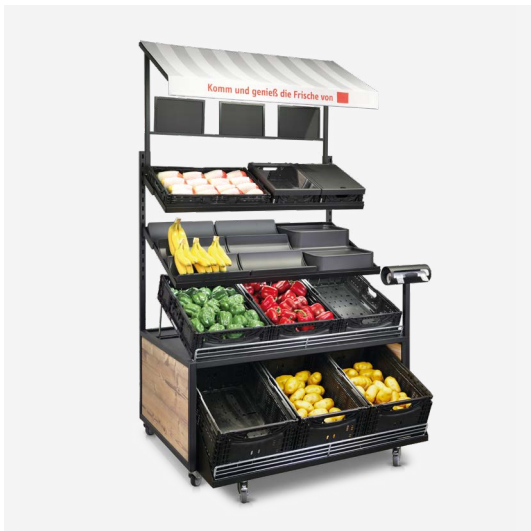

Kahler®

www.kahler.de

Deutschland

Kahler GmbH
Werkring 6
89290 Buch
Tel +49 (0)7343 9227-0
Fax +49 (0)7343 9227-79
info@kahler.de
www.kahler.de

Schweiz

HERS GmbH
Industriestrasse 17
4415 Lausen
Tel +41 (0)61 90699-99
info@hers.ch
www.hers.ch