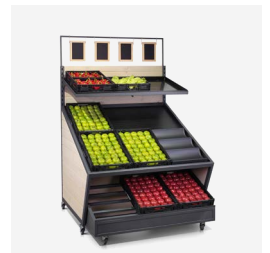

Kahler®

www.kahler.de

Deutschland

Kahler GmbH
Werkring 6
89290 Buch
Tel +49 (0)7343 9227-0
Fax +49 (0)7343 9227-79
info@kahler.de
www.kahler.de

Schweiz

HERS GmbH
Industriestrasse 17
4415 Lausen
Tel +41 (0)61 90699-99
info@hers.ch
www.hers.ch