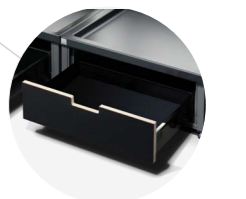

Optional mit Schublade
für Bodenpodest