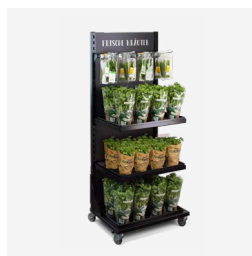

Kahler®

www.kahler.de

Deutschland

Kahler GmbH
Werkring 6
89290 Buch
Tel +49 (0)7343 9227-0
Fax +49 (0)7343 9227-79
info@kahler.de
www.kahler.de

Schweiz

HERS GmbH
Industriestrasse 17
4415 Lausen
Tel +41 (0)61 90699-99
info@hers.ch
www.hers.ch