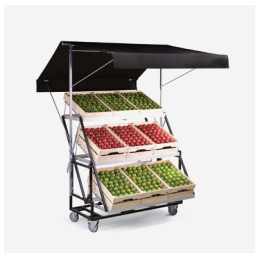

Kahler®

www.kahler.de

Deutschland

Kahler GmbH
Werkring 6
89290 Buch
Tel +49 (0)7343 9227-0
Fax +49 (0)7343 9227-79
info@kahler.de
www.kahler.de

Schweiz

HERS GmbH
Industriestrasse 17
4415 Lausen
Tel +41 (0)61 90699-99
info@hers.ch
www.hers.ch