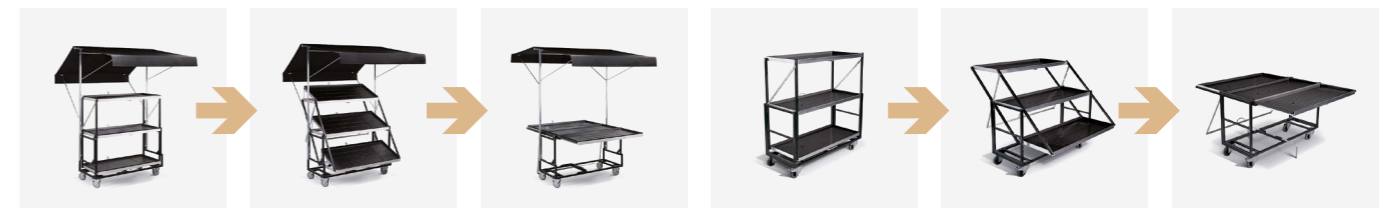

...kann einfach
alles

vario

mit
Bewässerungswannen
auch für Kräuter und
Pflanzen geeignet

Bewässerungsmatte
für Kräuter und
Pflanzen

Drei Funktionen - ein Gerät...

Kompakte Lösungen für Innen und Außen

Sie suchen eine kompakte Lösung für die perfekte Präsentation Ihrer lokalen Produkte? Lassen Sie sich von uns beraten.