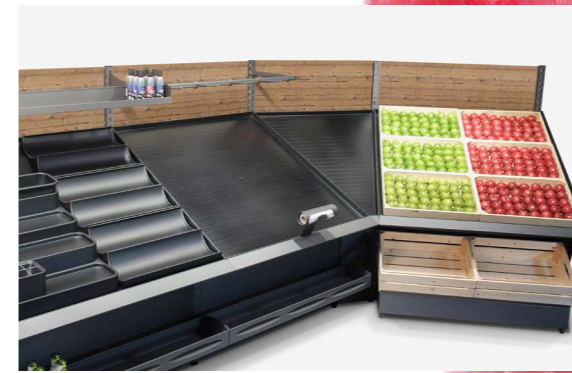

Obst- und Gemüseschräge

Seite 16-17