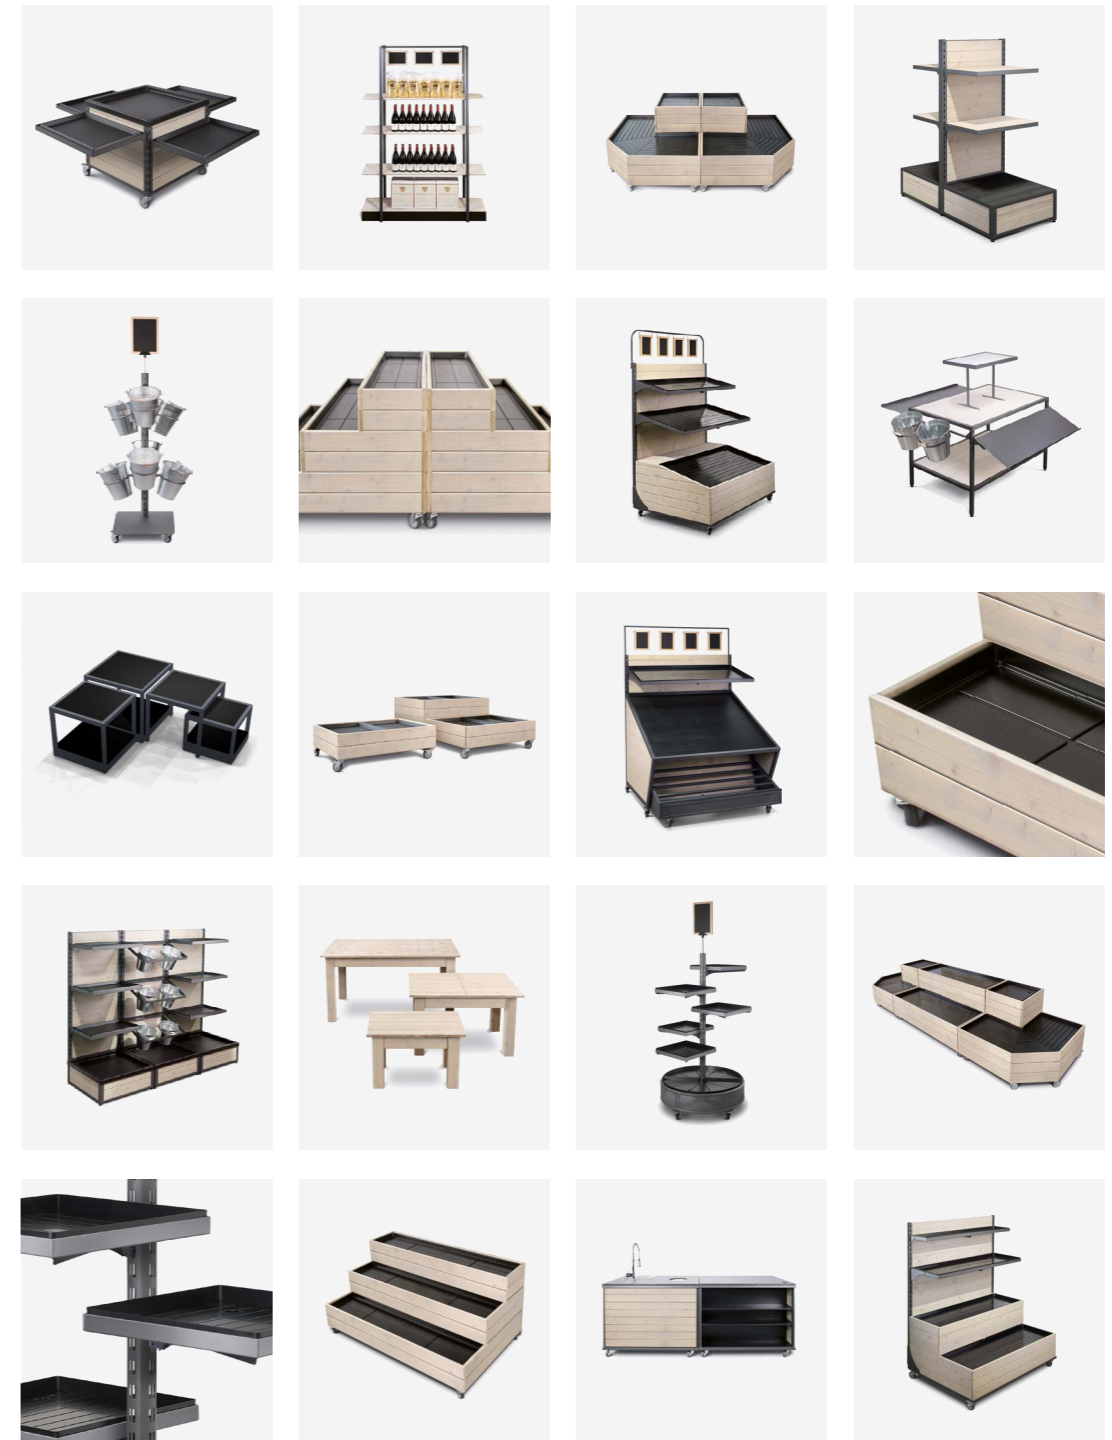

Ladenbausystem timber

Emotionen
in Echtholz

Fordern Sie unseren
timber Prospekt an!