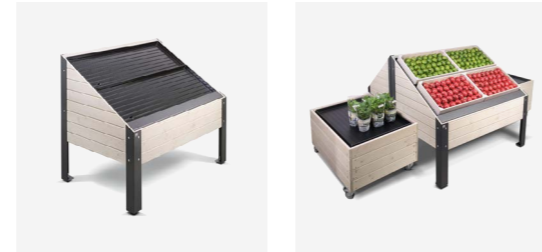

LED-Beleuchtung

Verkostungsglocke

Ladenbausystem timber

Hygienewannen abwasch- und herausnehmbar

timber 16 Obst- und Gemüsepräsentation

B x T x H = 1.315 x 875 x 650/1.135 mm
Bestell-Nr.: 103074

Emotionen in Echtholz

Neigungswinkel verstellbar

timber 8 Obst- und Gemüseschräge

B x T x H = 1.260 x 860 x 570 mm
für 4 Obst- und Gemüseboxen 600 x 400 mm
Bestell-Nr.: 102065

B x T x H = 1.260 x 1260 x 570 mm
für 6 Obst- und Gemüseboxen 600 x 400 mm
Bestell-Nr.: 102066