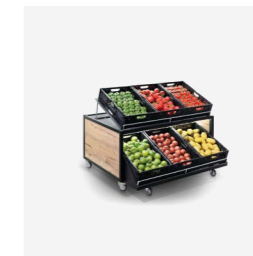

Modulares
Design

hochwertige
Verarbeitung

fahrbar

copenhagen 14 Obst- und Gemüse Möbel

B x T x H =
1.270 x 880 x 2.265 mm
Artikel-Nr.: 104705

B x T x H =
1.270 x 880 x 1.650 mm
Artikel-Nr.: 104635

B x T x H =
1.270 x 880 x 1.300 mm
Artikel-Nr.: 104704