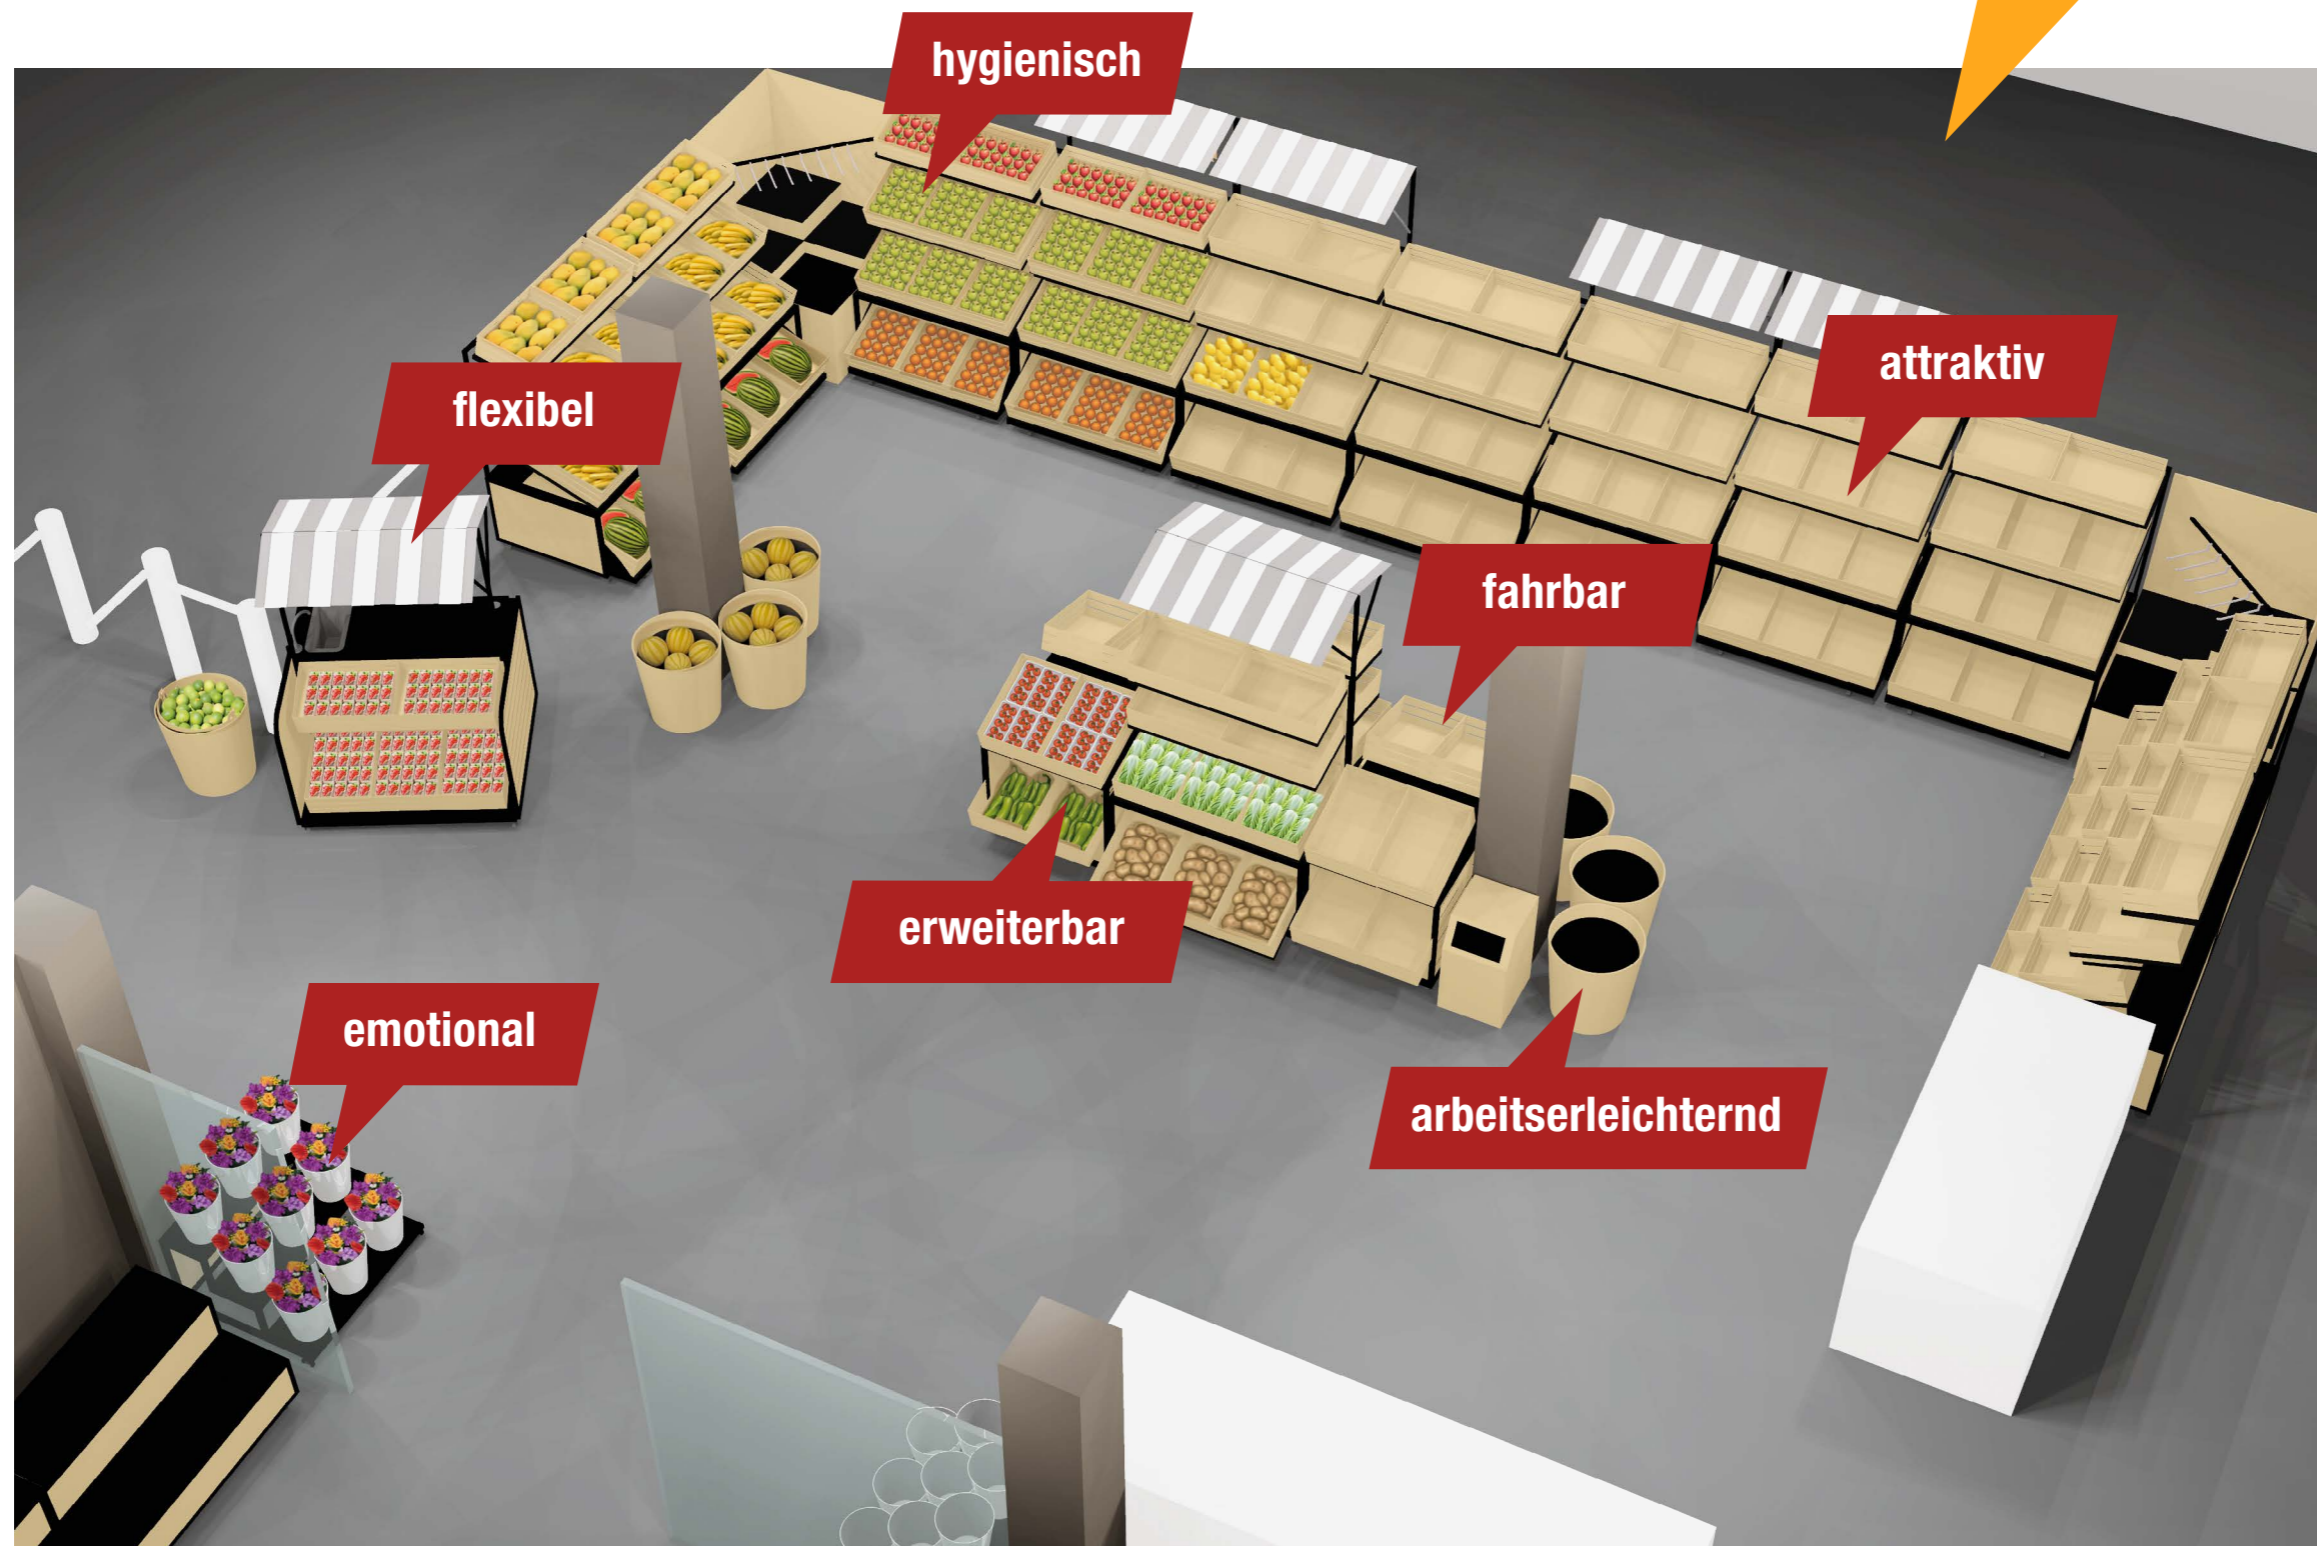

Planung und Beratung

Wir beraten Sie gerne

Tel. +49 (0)7343 9227-0
beratung@kahler.de

Unser Service

Wir planen Ihre Obst- und
Gemüseabteilung in 3D