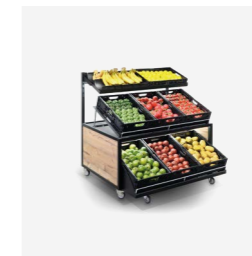

Modulares
Design

hochwertige
Verarbeitung

fahrbar

copenhagen 14 Obst- und Gemüse Möbel

B x T x H =
1.270 x 880 x 2.265 mm
Artikel-Nr.: 104705

B x T x H =
1.270 x 880 x 1.650 mm
Artikel-Nr.: 104635

B x T x H =
1.270 x 880 x 1.300 mm
Artikel-Nr.: 104704