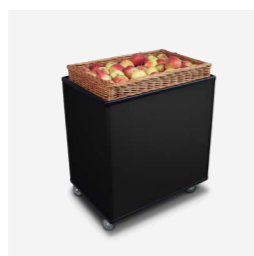

eco 2 Display

B x T x H = 635 x 435 x 700 mm
Bestell-Nr.: 101896

handlich, wendig und wasserdicht