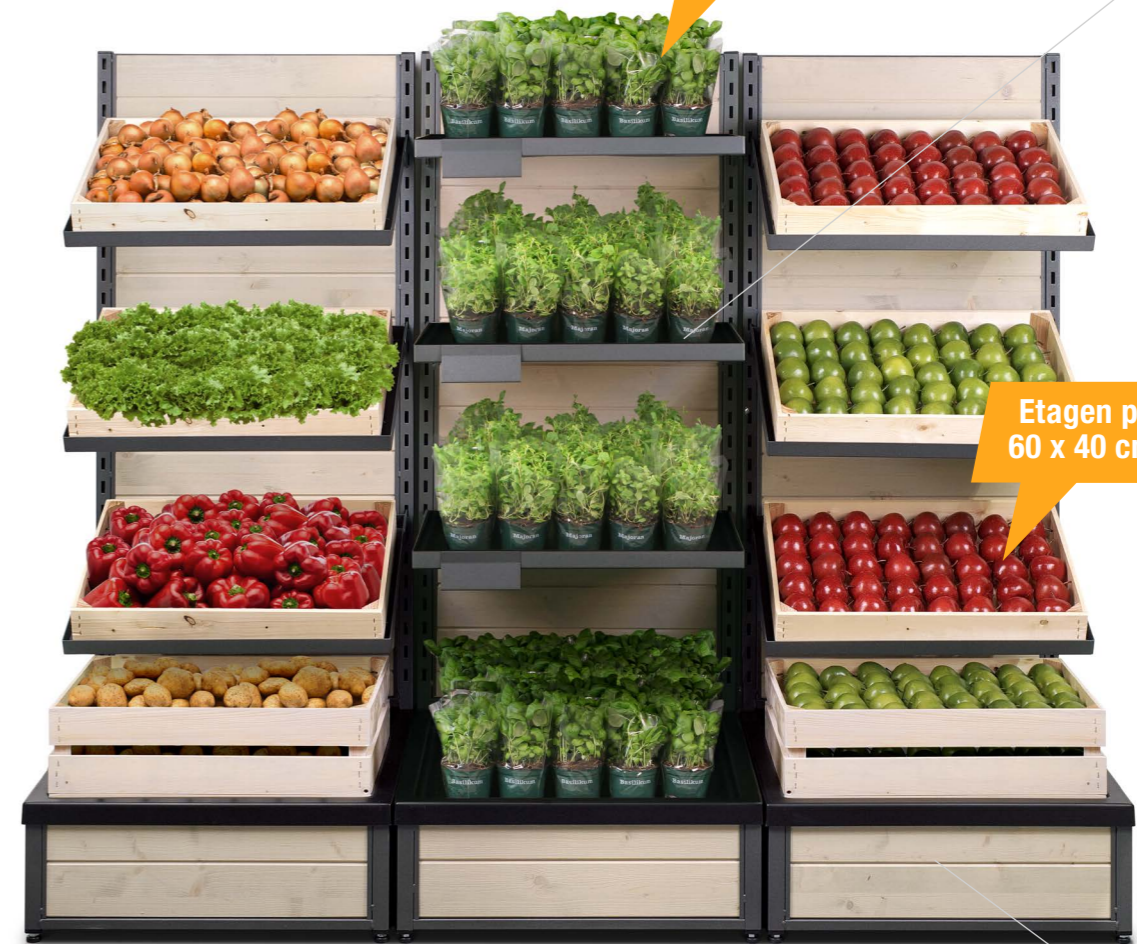

timber 5 Regal

B x T x H = 680 x 680 x 1.650 mm
Bestell-Nr.: 102077

Emotionen in Echtholz

mit herausnehmbaren
Bewässerungswannen