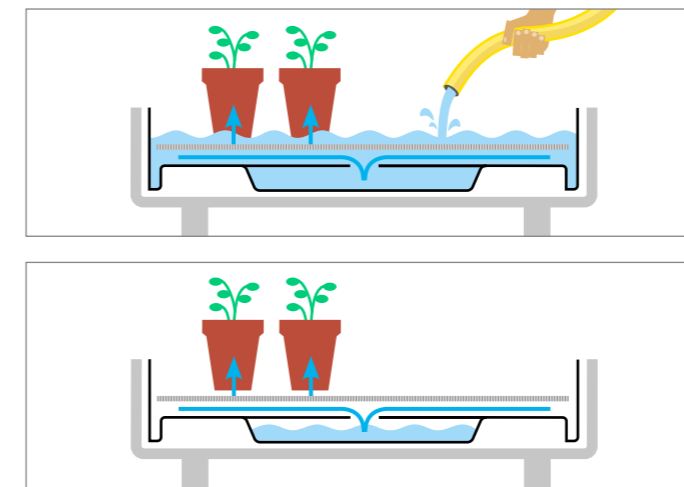

Tische in weiteren Abmessungen auf Anfrage

HS-Ventil für Ebbe-Flut Bewässerung
 Bestell-Nr.: G0 0492 000

Tische mit eingeleger Aluminium-Wanne haben serienmäßig einen Wasserablauf. Der Wasserablauf mit 1"-Gewinde ist tiefgezogen und eingeschraubt – ein Qualitätsmerkmal!

Bei intensiver Nutzung der Fahrbarkeit empfehlen wir eine zusätzliche H-Verstrebung
 Bestell-Nr.: G4 0494 HVO

Verkaufstisch mit Kapillarbewässerung und Anstauwanne „2-in-1“

Mit dem neuen 2-in-1-Tisch können Sie sowohl konventionell von Hand gießen und anstauen als auch die Vorteile der Kapillarbewässerung nutzen - denn er kann beides!
Der Wassertank ist von außen nicht sichtbar in einer Kunststoff-Anstauwanne integriert. So entscheiden Sie, ob Sie täglich gießen oder mit der integrierten Kapillarbewässerung bewässern. Oder beides. Oder abwechselnd. Oder... - ganz wie Sie wollen.

Tischbeine serienmäßig klappbar; stationär oder fahrbar lieferbar.

Verkaufstische mit Kapillarbewässerung und Anstauwanne „2-in-1“

Tischhöhe jeweils 800 mm – weitere Höhen auf Anfrage

Abmessungen Wannen-Innenmaß L x B in mm	Verkaufstisch Typ DE „2-in-1“ fahrbar Bestell-Nr.	Verkaufstisch Typ DE „2-in-1“ stationär Bestell-Nr.	Verkaufstisch Typ HK „2-in-1“ fahrbar Bestell-Nr.	Verkaufstisch Typ HK „2-in-1“ stationär Bestell-Nr.
1.930 x 940	G2 1450 D0L 125	G2 1450 D00 000	G2 1450 HKL 125	G2 1450 HK0 000
2.500 x 1.200	G2 1445 D0L 125	G2 1445 D00 000	G2 1445 HKL 125	G2 1445 HK0 000
Tisch-Außenmaß = Wannen-Innenmaß L/B + 50 mm			Tisch-Außenmaß = Wannen-Innenmaß L/B + 30 mm	

Und so einfach funktioniert's:

1. Wanne einfach, wie gewohnt, mittels Schlauch mit Wasser voll laufen lassen bis Wasser sichtbar angestaut ist.
2. Pflanzen ziehen lassen.
3. Nach z.B. 30 Minuten den Wasserablauf der großen Wanne öffnen und Stauwasser ablassen.
4. Der Wassertank bleibt trotzdem befüllt und versorgt die Pflanzen nachhaltig je nach Witterung bis zu einer Woche mit Wasser durch Kapillarbewässerung.