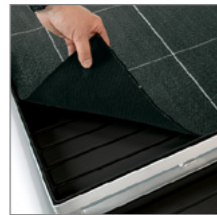

** 4 Lenkrollen 125 mm Vollgummi grau, 2 Feststellbremsen

Kunststoff-Hahn zum Eindrehen in den Wasserablauf

Bestell-Nr.: G6 0496 000

Bewässerungsmatte 2-lagig synthetisch mit Bändchengewebe kaschiert

Bestell-Nr.: G9 0448 MRZ 08