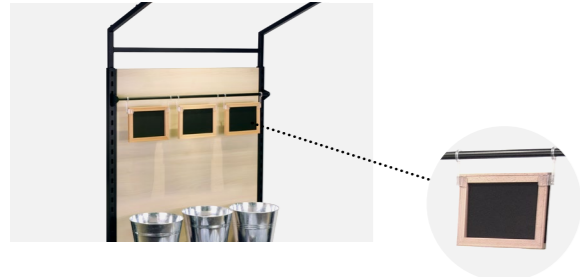

Zinkeimer 1 SET = 10 Stück Zinkeimer Höhe 260 mm, Ø 280/200 mm **Artikel-Nr.** 102483

eco 6 - Verkaufstisch stationär aus kunststoffbeschichtetem Stahl RAL 9005 schwarz Feinstruktur Anstauwanne aus schwarzem Kunststoff ohne Wasserablauf Tischfüße mit Bodenausgleichsschrauben B x T x H = 680 x 680 x 610 mm **Artikel-Nr.** 104331 B x T x H = 600 x 600 x 510 mm **Artikel-Nr.** 104332

Holzaufleger aus Dekorplatte Holzdekor Egger H1298 ST22 Lyon Esche sandbeige mit aufgeschraubten Arretierungsleisten zum Auflegen auf Verkaufstisch eco 6 niedrig B x T x H = 600 x 600 x 19 mm **Artikel-Nr.** 104601

eco 24 - Blumenschräge fahrbar/klappbar Stahl kunststoffbeschichtet RAL 9005 schwarz Feinstruktur komplett mit **Artikel-Nr.** 103557

3 eingeschweißten Ringen Ø 220 mm
3 Zinkeimern Höhe 220 mm, Ø 240/170 mm
2 Rollen Vollgummi grau Ø 75 mm
Werbeschild DIN A4 hoch Buche lackiert mit Schiefertafelimitat inkl. verchromter Stange 170 mm
B x T x H = 365 x 820 x 1.180 mm mit Werbeschild
B x T x H = 365 x 820 x 710 mm ohne Werbeschild

eco 27 - Blumensäule Stahl kunststoffbeschichtet RAL 9005 schwarz Feinstruktur Bodenplatte 500x500 mm mit 4 Lenkrollen 75 mm und 2 Feststellbremsen **Artikel-Nr.** 104602

Mittelsäule mit 5 fest verschweißten Eimerhalterungen, Ringdurchmesser ** 250 ** mm
kpl. mit 5 Zinkeimern 280/200 mm, Höhe 260 mm
inkl. Werbeschild DIN A4 hoch Buche lackiert mit Schiefertafelimitat inkl. verchromter Stange 310 mm
B x T x H = 850 x 850 x 1.640 mm mit Werbeschild
B x T x H = 850 x 850 x 1.030 mm ohne Werbeschild

eco 1 - Verkaufsständer - fahrbar (4 Lenkrollen, 2 Feststellbremsen) - 2 Etagen höhenverstellbar und schrägstellbar mit je 2 eingeschweißten Ringen Ø 250 mm **Artikel-Nr.** 101990

- 1 Bodenetage
- 3 Bewässerungswannen 610 x 410 mm
- 1 Kunststoff-Rückwand mit Druckmotiv passend zu Holzdekor Egger H1298 ST22 Lyon Esche sandbeige
Metallteile kunststoffbeschichtet in RAL 9005 schwarz Feinstruktur
B x T x H = 665 x 470 x 1.210 mm

eco 2 - Display - fahrbar (4 Lenkrollen, 2 Feststellbremsen) - 1 Bewässerungswanne 635 x 435 mm **Artikel-Nr.** 101896

- 2 Stirnseiten aus kunststoffbeschichtetem Stahlblech RAL 9005 schwarz Feinstruktur
- 2 Längsseiten mit Kunststoff-Wänden mit Druckmotiv passend zu Holzdekor Egger H1298 ST22 Lyon Esche sandbeige
B x T x H = 635 x 435 x 700 mm