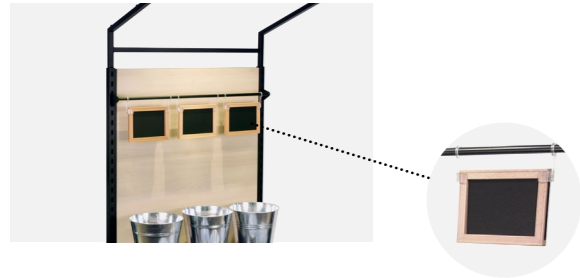

Produktbeschreibung

Auszeichnungsschild Buche für DIN A5 mit Schiefertafelimitat inkl. Halterungen (2 Haken zum Aufhängen) **Artikel-Nr.** 102024

Auszeichnungsschild Buche für DIN A4 mit Schiefertafelimitat inkl. Halterungen (2 Haken zum Aufhängen) **Artikel-Nr.** 103482