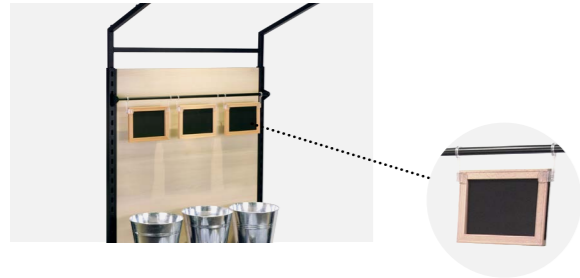

Produktbeschreibung

Auszeichnungsschild Buche für DIN A5 mit Schiefertafelimitat inkl. Halterungen (2 Haken zum Aufhängen) **Artikel-Nr.** 102024

Auszeichnungsschild Buche für DIN A4 mit Schiefertafelimitat inkl. Halterungen (2 Haken zum Aufhängen) **Artikel-Nr.** 103482