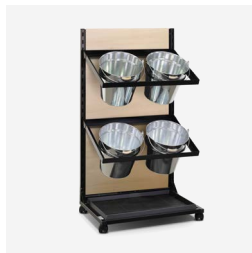

Kahler®

www.kahler.de

Deutschland

Kahler GmbH
Werkring 6
89290 Buch
Tel +49 (0)7343 9227-0
Fax +49 (0)7343 9227-79
info@kahler.de
www.kahler.de

Schweiz

HERS GmbH
Industriestrasse 17
4415 Lausen
Tel +41 (0)61 90699-99
info@hers.ch
www.hers.ch