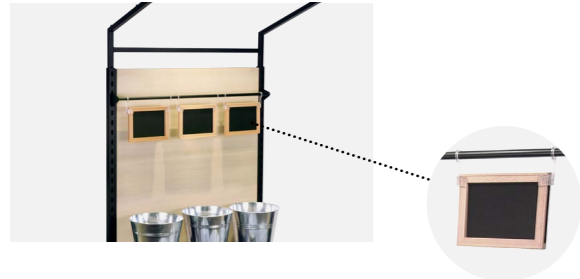

Zinkeimer 1 SET = 10 Stück Zinkeimer Höhe 260 mm, Ø 280/200 mm **Artikel-Nr.** 102483

eco 6 - Verkaufstisch stationär aus kunststoffbeschichtetem Stahl RAL 9005 schwarz Feinstruktur Anstauwanne aus schwarzem Kunststoff ohne Wasserablauf Tischfüße mit Bodenausgleichsschrauben B x T x H = 680 x 680 x 610 mm **Artikel-Nr.** 104331 B x T x H = 600 x 600 x 510 mm **Artikel-Nr.** 104332

Holzaufleger aus Dekorplatte Holzdekor Egger H1298 ST22 Lyon Esche sandbeige mit aufgeschraubten Arretierungsleisten zum Auflegen auf Verkaufstisch eco 6 niedrig B x T x H = 600 x 600 x 19 mm **Artikel-Nr.** 104601

eco 24 - Blumenschräge fahrbar/klappbar Stahl kunststoffbeschichtet RAL 9005 schwarz Feinstruktur komplett mit **Artikel-Nr.** 103557

3 eingeschweißten Ringen Ø 220 mm
3 Zinkeimern Höhe 220 mm, Ø 240/170 mm
2 Rollen Vollgummi grau Ø 75 mm
Werbeschild DIN A4 hoch Buche lackiert mit Schiefertafelimitat inkl. verchromter Stange 170 mm
B x T x H = 365 x 820 x 1.180 mm mit Werbeschild
B x T x H = 365 x 820 x 710 mm ohne Werbeschild

eco 27 - Blumensäule Stahl kunststoffbeschichtet RAL 9005 schwarz Feinstruktur Bodenplatte 500x500 mm mit 4 Lenkrollen 75 mm und 2 Feststellbremsen **Artikel-Nr.** 104602

Mittelsäule mit 5 fest verschweißten Eimerhalterungen, Ringdurchmesser ** 250 ** mm
kpl. mit 5 Zinkeimern 280/200 mm, Höhe 260 mm
inkl. Werbeschild DIN A4 hoch Buche lackiert mit Schiefertafelimitat inkl. verchromter Stange 310 mm
B x T x H = 850 x 850 x 1.640 mm mit Werbeschild
B x T x H = 850 x 850 x 1.030 mm ohne Werbeschild

eco 1 - Verkaufsständer - fahrbar (4 Lenkrollen, 2 Feststellbremsen) - 2 Etagen höhenverstellbar und schrägstellbar mit je 2 eingeschweißten Ringen Ø 250 mm **Artikel-Nr.** 101990

- 1 Bodenetage
- 3 Bewässerungswannen 610 x 410 mm
- 1 Kunststoff-Rückwand mit Druckmotiv passend zu Holzdekor Egger H1298 ST22 Lyon Esche sandbeige
Metallteile kunststoffbeschichtet in RAL 9005 schwarz Feinstruktur
B x T x H = 665 x 470 x 1.210 mm

eco 2 - Display - fahrbar (4 Lenkrollen, 2 Feststellbremsen) - 1 Bewässerungswanne 635 x 435 mm - 2 Stirnseiten aus kunststoffbeschichtetem Stahlblech RAL 9005 schwarz Feinstruktur **Artikel-Nr.** 101896

- 2 Längsseiten mit Kunststoff-Wänden mit Druckmotiv passend zu Holzdekor Egger H1298 ST22 Lyon Esche sandbeige
B x T x H = 635 x 435 x 700 mm