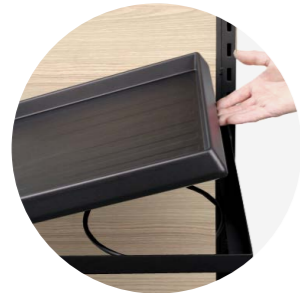

Verkaufsständer eco 1

Mit Ringen 250 mm
für Schnittblumenpräsentation