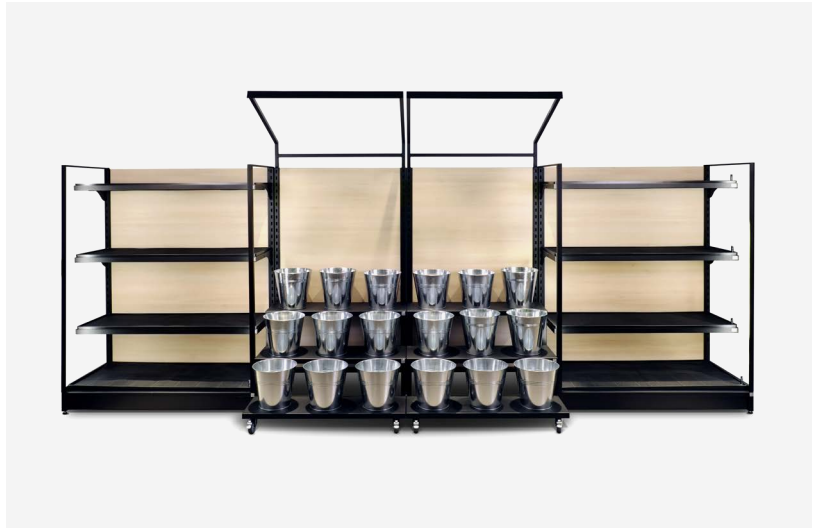

Kahler®

www.kahler.de

Deutschland

Kahler GmbH
Werkring 6
89290 Buch
Tel +49 (0)7343 9227-0
Fax +49 (0)7343 9227-79
info@kahler.de
www.kahler.de

Schweiz

HERS GmbH
Industriestrasse 17
4415 Lausen
Tel +41 (0)61 90699-99
info@hers.ch
www.hers.ch