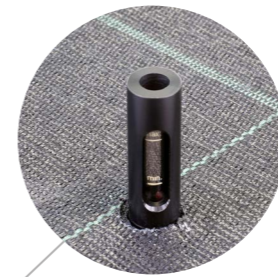

Einfach und bequem mit
Wasserstandsanzeiger