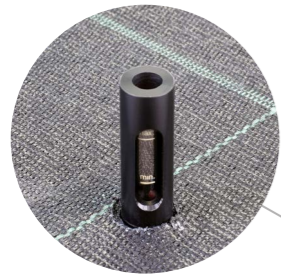

timber 2 Verkaufspodest SmartWatering+

Einfach und bequem mit
Wasserstandsanzeiger