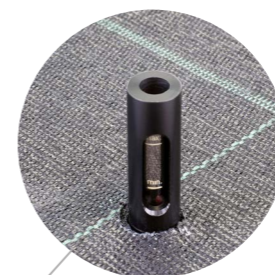

Einfach und bequem mit
Wasserstandsanzeiger

Verkaufstisch auch in fahrbarer
Ausführung erhältlich