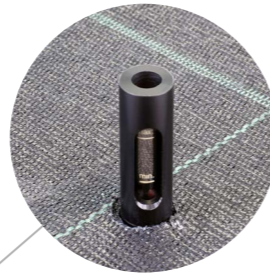

Europalettenwanne SmartWatering⁺

Einfach und bequem mit
Wasserstandsanzeiger

Europalettenwanne SmartWatering+
Außenmaß L x B x H = 1.215 x 815 x 80 mm
aus schwarzem Kunststoff
schlagzäh und witterungsbeständig
mit Auflagearretierung
inkl. Wasserstandsanzeiger
einzeln im Karton verpackt

Artikel-Nr.: 104028