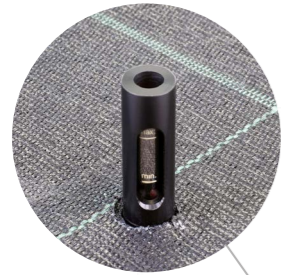

timber 11 Verkaufstreppe SmartWatering+ Längsmodul

Einfach und bequem mit
Wasserstandsanzeiger