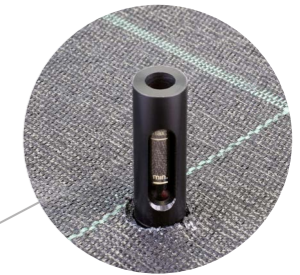

timber 5 Regal SmartWatering+

Einfach und bequem mit
Wasserstandsanzeiger