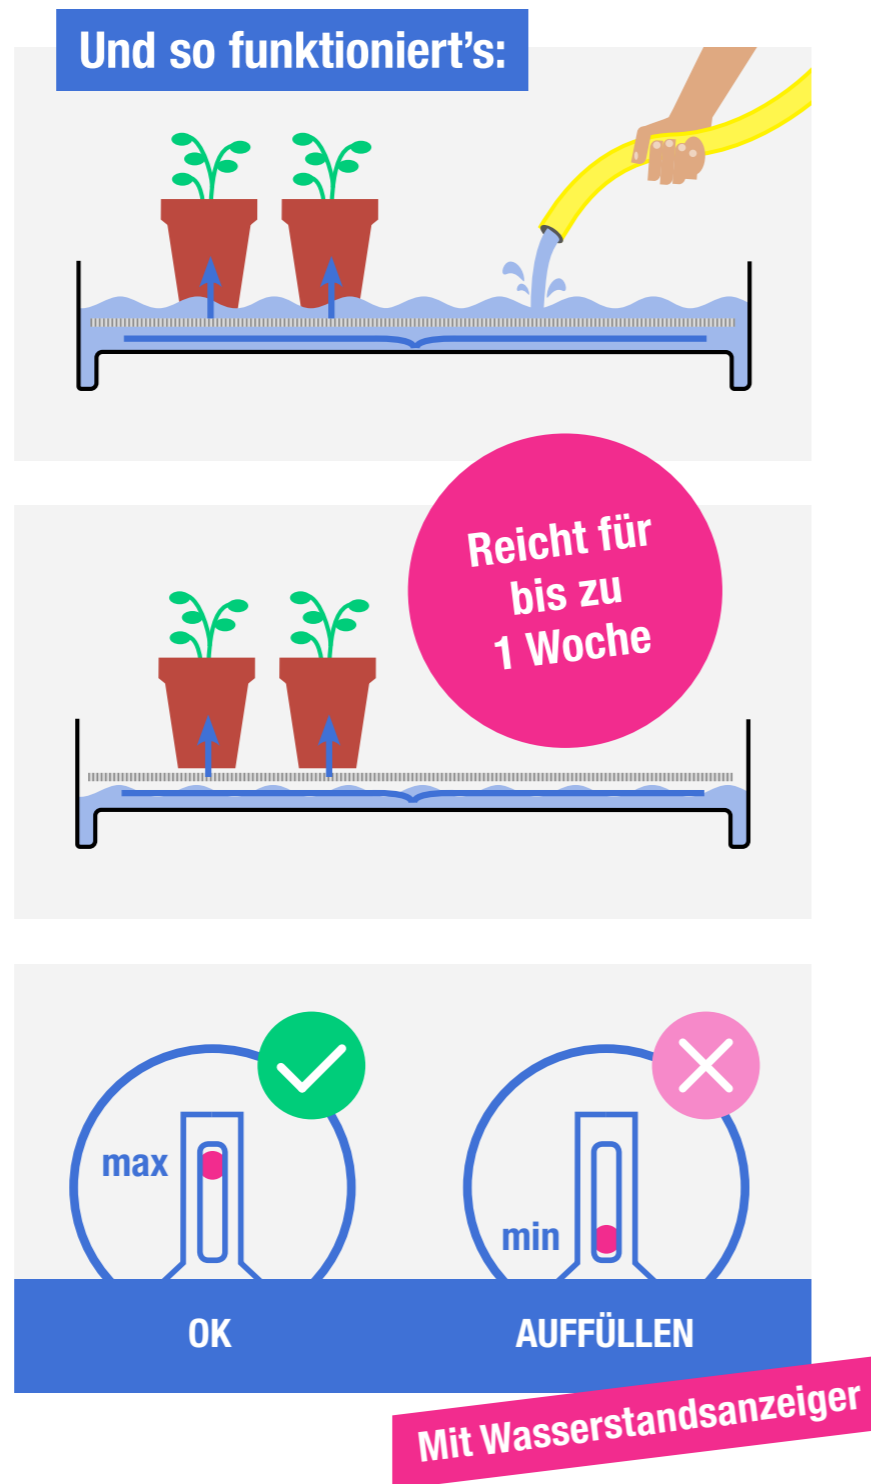

# Smart Watering+

## Die nachhaltige Pflanzenbewässerung

Erklärvideo  
ansehen

- ▶ Wasser auffüllen
- ▶ Pflanzen draufstellen, fertig
- ▶ Der Wasserstandsanzeiger sagt dir immer, wann du auffüllen musst.
- ▶ Reicht für bis zu 1 Woche