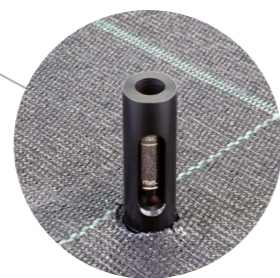

**copenhagen 5
Regal SmartWatering+**
4 verstellbare Etagenrahmen ohne Ringe
4 Bewässerungswannen 1.260 x 420 mm
SmartWatering+ inkl. Wasserstandsanzeiger
Gestell aus Stahlrohr 30 x 30 mm
kunststoffbeschichtet
RAL 9005 schwarz Feinstruktur
Regalfüße mit Bodenausgleichsschrauben
B x T x H = 1.360 x 470 x 2.080 mm

Artikel-Nr.: 104488

Zubehör
Regalrückwände und Bodenpodeste
siehe Prospekt copenhagen