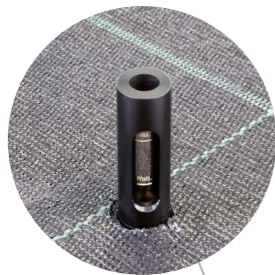

eco 6 Verkaufstisch SmartWatering+ stationär

Einfach und bequem mit
Wasserstandsanzeiger

eco 6
Verkaufstisch SmartWatering+ stationär
aus kunststoffbeschichtetem Stahl
RAL 9005 schwarz Feinstruktur
Bewässerungswanne SmartWatering+
inkl. Wasserstandsanzeiger
Tischfüße mit Bodenausgleichsschrauben

B x T x H = 680 x 680 x 610 mm
Artikel-Nr.: 104652

B x T x H = 600 x 600 x 510 mm
Artikel-Nr.: 104653