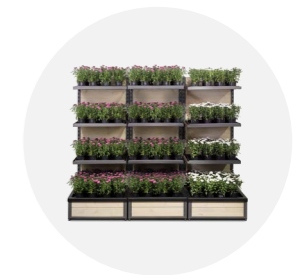

# timber 5 Regal SmartWatering+

Einfach und bequem mit  
Wasserstandsanzeiger

- timber 5**  
**Einzel-Regal SmartWatering+**
- 3 Etagen höhenverstellbar und schrägstellbar mit je 2 eingeschweißten Ringen Ø 250 mm
  - 3 Bewässerungswannen 620 x 420 mm SmartWatering+ inkl. Wasserstandsanzeiger
  - 1 Bodenpodest mit 3-seitiger Podestverkleidung aus lasiertem Echtholz
  - 1 Podestwanne 680 x 680 mm mit SmartWatering+-Bewässerung inkl. Wasserstandsanzeiger
  - 1 Rückwand aus lasiertem Echtholz Metallteile kunststoffbeschichtet DB 703 Feinstruktur Rückwand / Podestverkleidung in Lasur TREIBHOLZ (auswechselbar) Regalfüße mit Bodenausgleichsschrauben