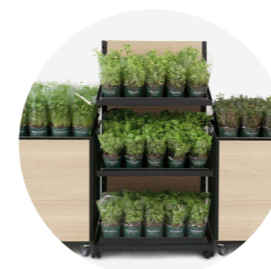

# eco 1 Verkaufsständer SmartWatering+

Mit Ringen 250 mm  
für Schnittblumenpräsentation

und

Bewässerungswannen  
SmartWatering+  
für Topfpflanzen- und  
Kräuterpräsentation