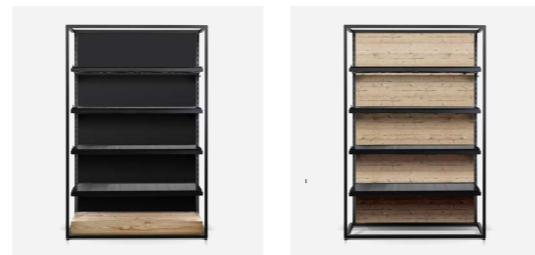

**copenhagen 5
Regal SmartWatering+**
4 verstellbare Etagenrahmen ohne Ringe
4 Bewässerungswannen 1.260 x 420 mm
SmartWatering+ inkl. Wasserstandsanzeiger
Gestell aus Stahlrohr 30 x 30 mm
kunststoffbeschichtet
RAL 9005 schwarz Feinstruktur
Regalfüße mit Bodenausgleichsschrauben
B x T x H = 1.360 x 470 x 2.080 mm

Artikel-Nr.: 104488

Zubehör
Regalrückwände und Bodenpodeste
siehe Prospekt copenhagen