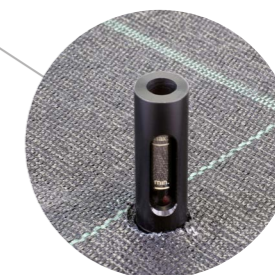

Einfach und bequem mit
Wasserstandsanzeiger