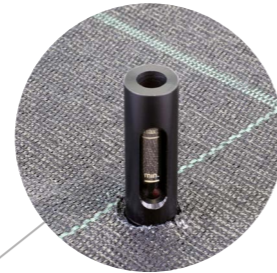

## Kräuterständer SmartWatering+

- fahrbar  
(4 Lenkrollen 75 mm, 2 Feststellbremsen)
  - 1 Haltebügel aus Ovalrohr (galvanisch verzinkt)  
höhenverstellbar  
mit 4 Blister-Doppelhaken 300 mm galvanisiert
  - 2 Etagen höhenverstellbar und schrägstellbar
  - 1 Bodenetage
  - 3 Bewässerungswannen 620 x 420 mm  
SmartWatering+ inkl. Wasserstandsanzeiger
  - 1 Kunststoff-Rückwand schwarz mit Druckmotiv  
„FRISCHE KRÄUTER“ (auswechselbar)
- Metallteile kunststoffbeschichtet  
RAL 9005 schwarz matt  
B x T x H = 685 x 505 x 1.665 mm