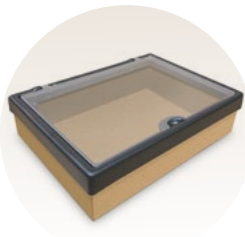

Abdeckung für OG-Kisten

Motiv „Chicorée“

Motiv „Kartoffeln“

Schützt Chicorée und Kartoffeln vor Licht.

Patentrechtlich gegen Nachbau geschützt

Abdeckung für OG-Kisten

Abdeckung für OG-Kisten „Chicorée“

L x B x H = 404 x 303 x 40 mm
 passend für 40 x 30 cm Kisten u. Kartons
 Abdeckung aus lebensmittelechtem und schlagzähem Kunststoff,
 Aufsatzrahmen schwarz, **Deckel schwarz**
mit Aufdruck auf der Oberseite Motiv „Chicorée“
 EAN-Code 0034731849157

Artikel-Nummer

103972

Abdeckung für OG-Kisten „Kartoffeln“

L x B x H = 404 x 303 x 40 mm
 passend für 40 x 30 cm Kisten u. Kartons
 Abdeckung aus lebensmittelechtem und schlagzähem Kunststoff,
 Aufsatzrahmen schwarz, **Deckel schwarz**
mit Aufdruck auf der Oberseite Motiv „Kartoffeln“
 EAN-Code 0034731849164

Artikel-Nummer

104022

Abdeckung für OG-Kisten „Kartoffeln“

L x B x H = 604 x 403 x 40 mm
 passend für 60 x 40 cm Kisten u. Kartons
 Abdeckung aus lebensmittelechtem und schlagzähem Kunststoff,
 Aufsatzrahmen schwarz, **Deckel schwarz**
mit Aufdruck auf der Oberseite Motiv „Kartoffeln“
 EAN-Code 0034731849171

Artikel-Nummer

104023

Abdeckung für OG-Kisten

1 SET = 2 Stück
 L x B x H = 404 x 303 x 40 mm
 passend für 40 x 30 cm Kisten u. Kartons
 Abdeckung aus lebensmittelechtem und schlagzähem Kunststoff,
 Deckel transparent, Aufsatzrahmen schwarz