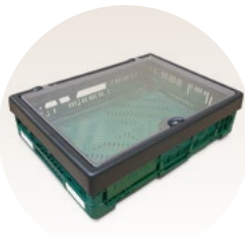

Abdeckung für OG-Kisten

Motiv „Chicorée“

Motiv „Kartoffeln“

Schützt Chicorée und Kartoffeln vor Licht.

Patentrechtlich gegen Nachbau geschützt

Abdeckung für OG-Kisten

Abdeckung für OG-Kisten „Chicorée“

L x B x H = 404 x 303 x 40 mm
 passend für 40 x 30 cm Kisten u. Kartons
 Abdeckung aus lebensmittelechtem und schlagzähem Kunststoff,
 Aufsatzrahmen schwarz, **Deckel schwarz**
mit Aufdruck auf der Oberseite Motiv „Chicorée“
 EAN-Code 0034731849157

Artikel-Nummer

103972

Abdeckung für OG-Kisten „Kartoffeln“

L x B x H = 404 x 303 x 40 mm
 passend für 40 x 30 cm Kisten u. Kartons
 Abdeckung aus lebensmittelechtem und schlagzähem Kunststoff,
 Aufsatzrahmen schwarz, **Deckel schwarz**
mit Aufdruck auf der Oberseite Motiv „Kartoffeln“
 EAN-Code 0034731849164

Artikel-Nummer

104022

Abdeckung für OG-Kisten „Kartoffeln“

L x B x H = 604 x 403 x 40 mm
 passend für 60 x 40 cm Kisten u. Kartons
 Abdeckung aus lebensmittelechtem und schlagzähem Kunststoff,
 Aufsatzrahmen schwarz, **Deckel schwarz**
mit Aufdruck auf der Oberseite Motiv „Kartoffeln“
 EAN-Code 0034731849171

Artikel-Nummer

104023

Abdeckung für OG-Kisten

1 SET = 2 Stück
 L x B x H = 404 x 303 x 40 mm
 passend für 40 x 30 cm Kisten u. Kartons
 Abdeckung aus lebensmittelechtem und schlagzähem Kunststoff,
 Deckel transparent, Aufsatzrahmen schwarz